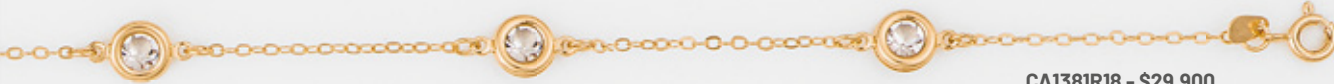

CA1375R35 - \$21.900
CA1375R40 - \$22.900

NUEVO

CA1494R45 - \$42.900
CA1494R50 - \$52.900
CA1494R60 - \$61.500

NUEVO

CA1495R45 - \$38.900
CA1495R55 - \$47.900
CA1495R65 - \$55.900

CA1434R45 - \$210.000
CA1434R50 - \$235.000

CA1460R16 - \$35.900
Ext. 18 cm.
CA1460R18 - \$38.000
Ext. 20 cm.

CA1381R18 - \$29.900
Ext. 20 cm.
Translúcido.

NUEVO

CA1496R20B - \$42.900
Ext. 22 cm.
Blanco.

CA1459R14 - \$27.000
Ext. 16 cm.
CA1459R16 - \$29.900
Ext. 18 cm.
Multicolor.