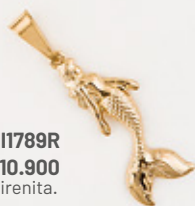

DI1808R - \$34.500
Luna.

DI1746R - \$19.000

DI1783R
\$17.300
Colibrí.

DI1810R - \$18.400

DI1758R - \$25.900
Barbie.

DI1795R - \$19.500
Tortuga.

DI1789R
\$10.900
Sirenita.

DI1052R
\$9.900
Va. San Antonio.