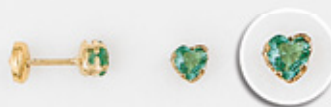

AR9371AR - \$10.900
Abridores.

AR9371AV - \$10.900
Abridores.

AR4061R - \$21.900
Abridores.

AR2139R - \$14.500
Abridores.

AR1836R - \$15.500
Abridores.
Bolas mini.

AR1887R - \$14.500
Abridores.

AR4060R - \$17.500
Abridores.
Bolas medianas.

NUEVO

AR4081RB
\$12.500
Blanco.

AR4081RC
\$12.500
Celeste.

NUEVO

AR4081RR
\$12.500
Rosa.

NUEVO

AR4049RR - \$14.900
Abridores.
Rosa.

AR4080R
\$18.500
Unicornio.

NUEVO

AR4020R - \$17.500

AR4049RV - \$14.900
Abridores.
Verde.

AR4056R - \$13.100

AR4049RB - \$14.900
Abridores.
Blanco.

AR3018R - \$14.900
Vaq. San Antonio.

AR3016R - \$14.900
Abridores.

AR2138R - \$14.500
Abridores.
Soles.