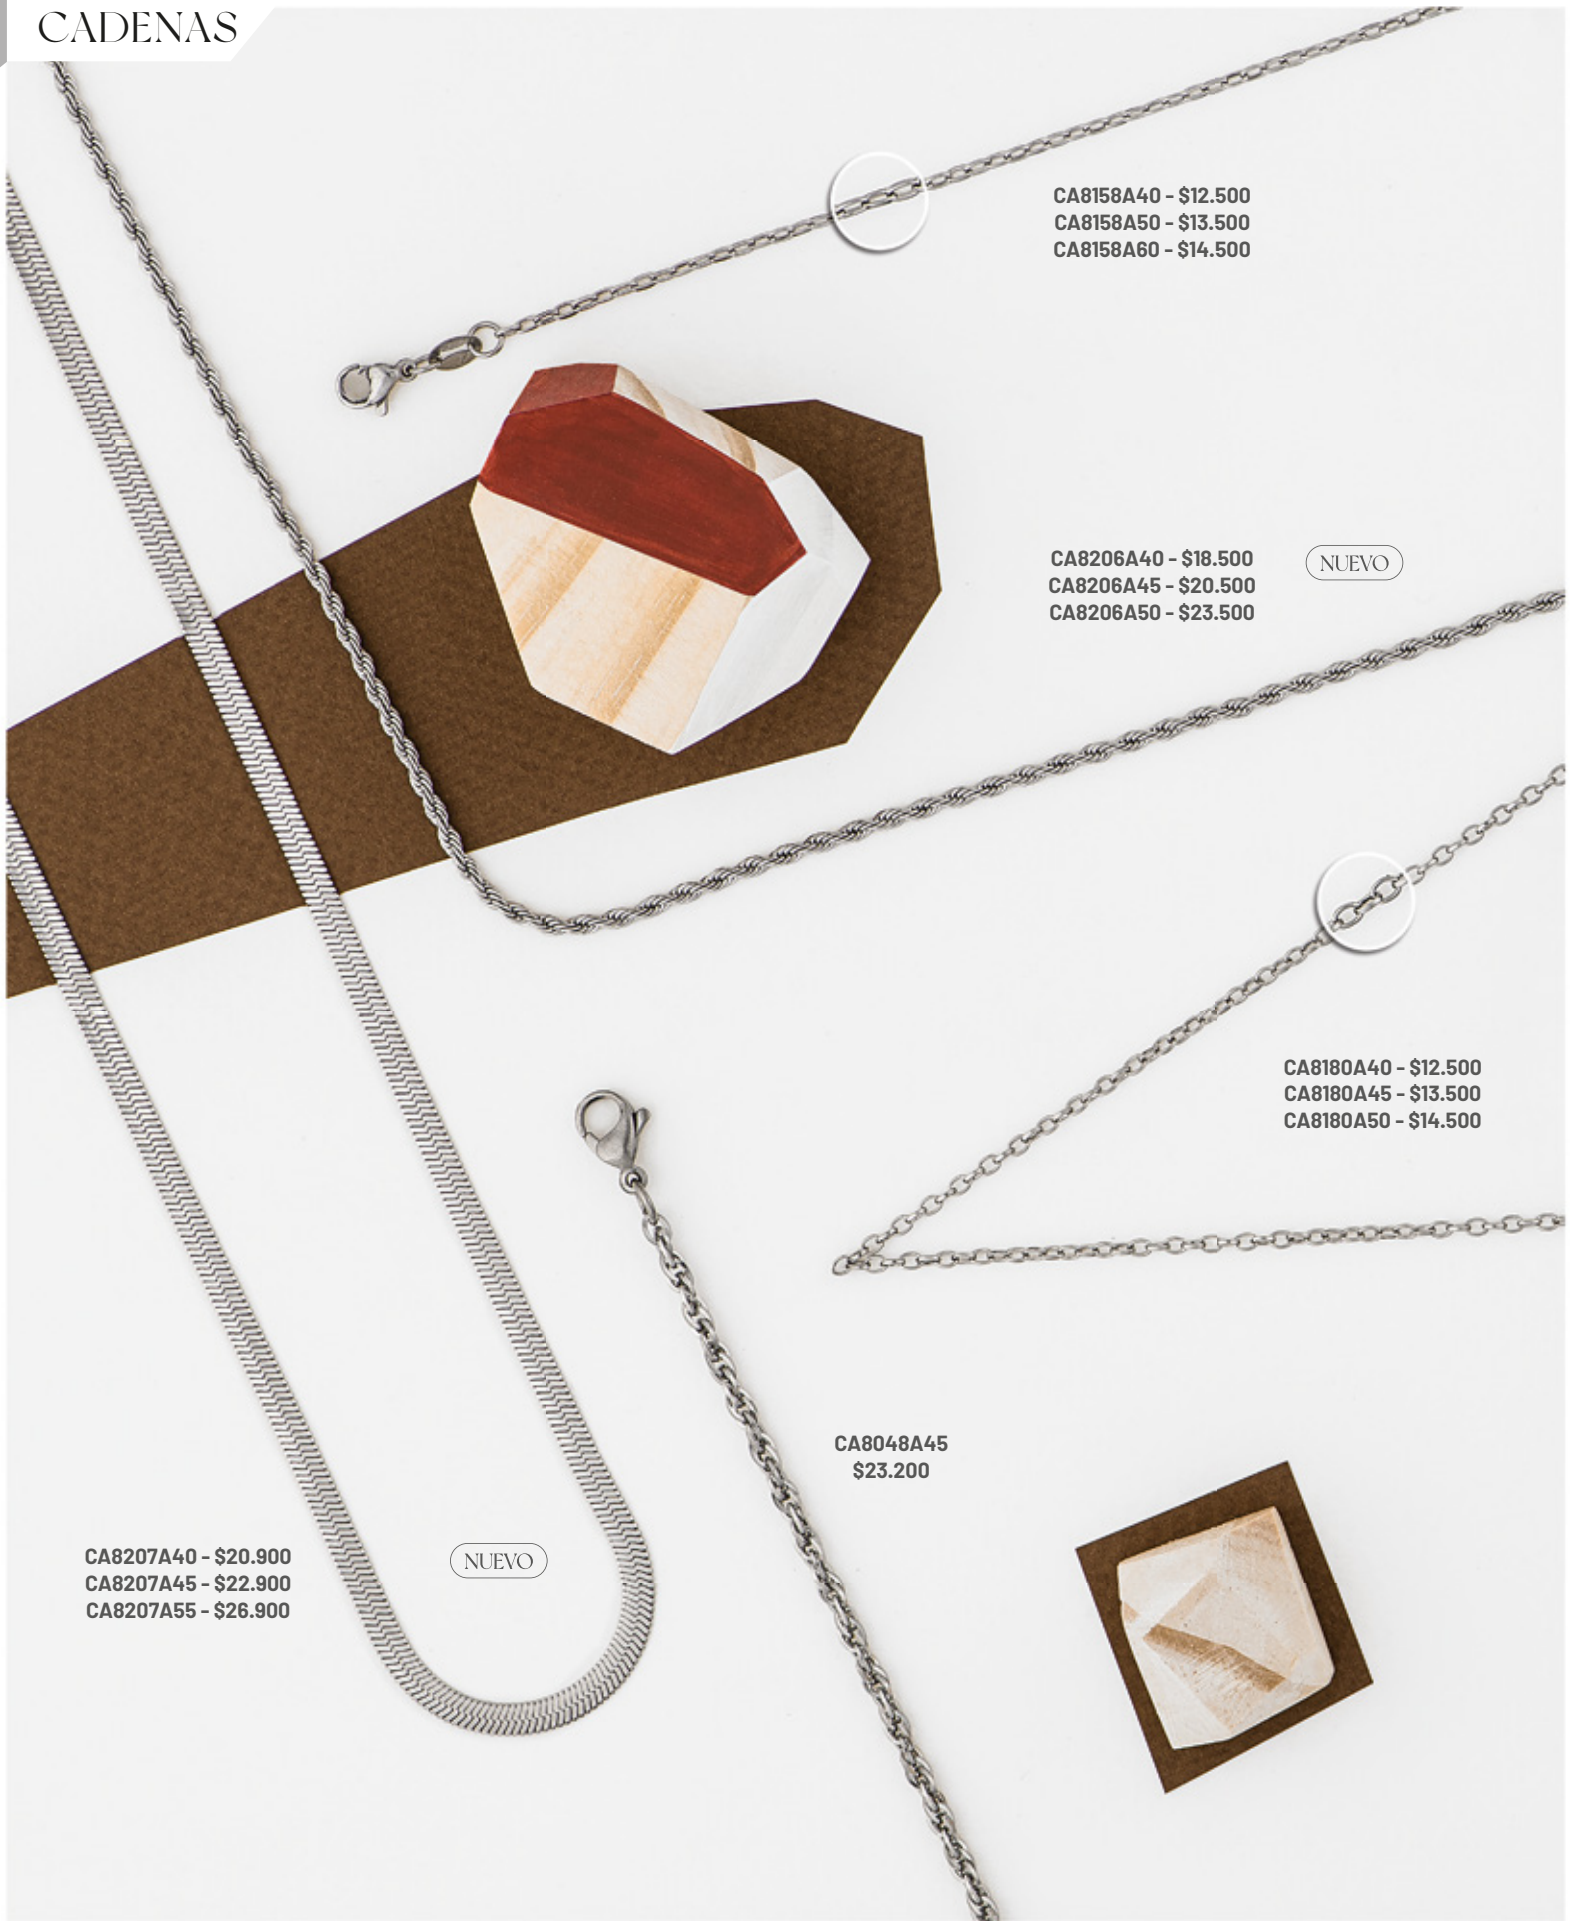

CADENAS

CA8158A40 - $12.500
CA8158A50 - $13.500
CA8158A60 - $14.500

CA8206A40 - $18.500
CA8206A45 - $20.500
CA8206A50 - $23.500

NUEVO

CA8180A40 - $12.500
CA8180A45 - $13.500
CA8180A50 - $14.500

CA8207A40 - $20.900
CA8207A45 - $22.900
CA8207A55 - $26.900

NUEVO

CA8048A45
$23.200