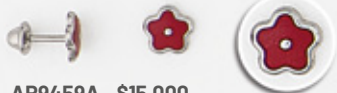

NUEVO

AR9456A
\$11.500
Abridores.

NUEVO

AR9348A - \$11.200
Abridores.

AR9459A - \$15.000
Abridores.
Flores.

NUEVO

AR9385AR - \$11.000
Abridores.

AR9438A - \$16.000

AR9407A - \$20.500

AR9398A - \$12.600
Abridores.

AR9418A - \$10.900

AR9440A - \$11.500
Abridores.
Soles.

AR9204A - \$10.000

AR9443A - \$11.900
Abridores.

AR9100A - \$11.000
Abridores.

AR9442A - \$12.600
Abridores.