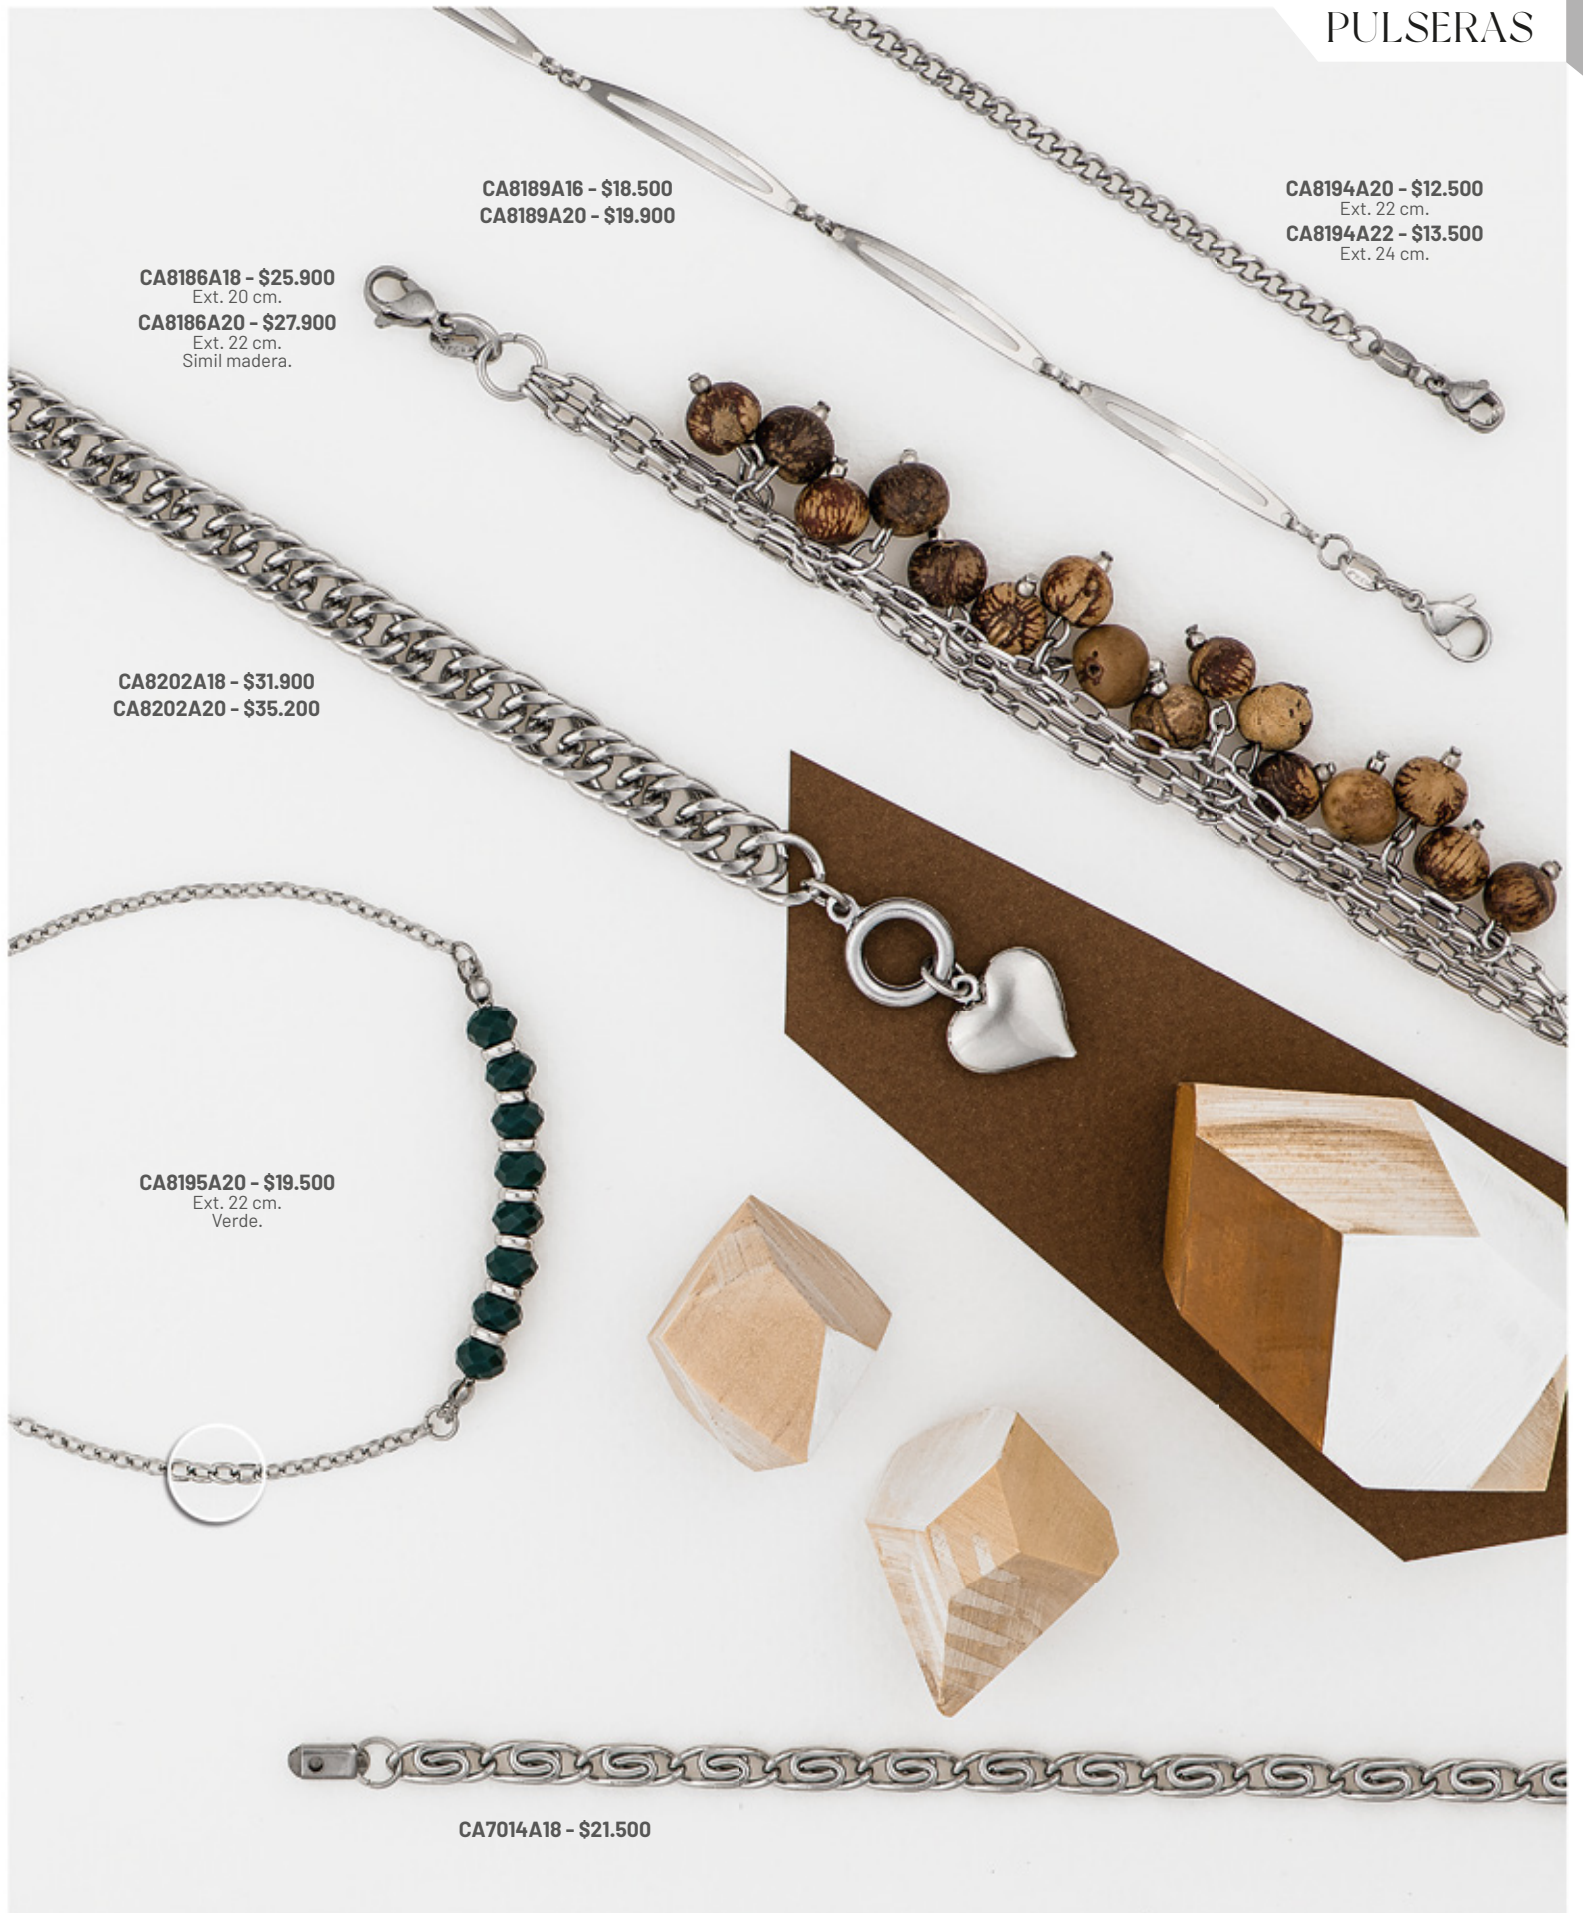

CA8189A16 - $18.500
CA8189A20 - $19.900

CA8194A20 - $12.500
Ext. 22 cm.
CA8194A22 - $13.500
Ext. 24 cm.

CA8186A18 - $25.900
Ext. 20 cm.
CA8186A20 - $27.900
Ext. 22 cm.
Simil madera.

CA8202A18 - $31.900
CA8202A20 - $35.200

CA8195A20 - $19.500
Ext. 22 cm.
Verde.

CA7014A18 - $21.500