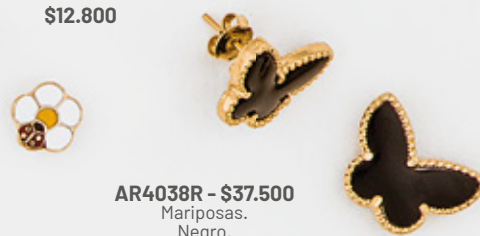

AR4022R - \$28.500

AR4073RC - \$12.500
Celeste.

NUEVO

AR4073RR - \$12.500
Rosa.

NUEVO

AR4073RB - \$12.500
Blanco.

NUEVO

AR4002R - \$42.000

AR4048R - \$20.000
Gotas.

AR4033R - \$87.900

AR3088R
\$46.900
Cadenas.
Colgante.

NUEVO

AR4082R - \$17.900
Solitario.
Cierre clip + apretador.

AR4051R - \$32.000

AR2171R
\$12.800

AR4038R - \$37.500
Mariposas.
Negro.

AR4047R - \$12.900
Trepador corazones.

AR4034R - \$56.900
Negro.

AR4066R - \$43.000

AR4024R - \$23.500
Alas.

AR4067R
\$36.000
Colgantes.
Negro.

AR4004R - \$16.900
Colibri.
Verde.

AR4041R
\$18.800
Solitario.
Apretador.