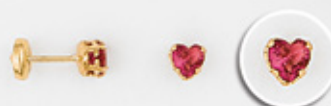

AR9371AR - \$10.900
Abridores.

AR9371AV - \$10.900
Abridores.

AR4061R - \$21.900
Abridores.

AR2139R - \$14.500
Abridores.

AR1836R - \$15.500
Abridores.
Bolas mini.

AR1887R - \$14.500
Abridores.

AR4060R - \$17.500
Abridores.
Bolas medianas.

NUEVO

AR4081RB
\$12.500
Blanco.

AR4081RC
\$12.500
Celeste.

NUEVO

AR4081RR
\$12.500
Rosa.

NUEVO

AR4049RR - \$14.900
Abridores.
Rosa.

AR4080R
\$18.500
Unicornio.

NUEVO

AR4020R - \$17.500

AR4049RV - \$14.900
Abridores.
Verde.

AR4056R - \$13.100

AR4049RB - \$14.900
Abridores.
Blanco.

AR3018R - \$14.900
Vaq. San Antonio.

AR3016R - \$14.900
Abridores.

AR2138R - \$14.500
Abridores.
Soles.