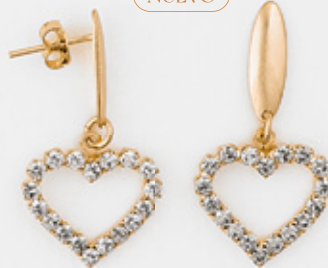

AR9454A - \$10.000
Solitario.
Apretador.

AR9435A - \$26.900

AR9426A - \$15.900
Estrella.

AROS

AR4046R - \$44.500

AR4042R - \$21.200

NUEVO

AR4079R - \$17.900
Perlas.

AR3051R - \$19.500
Cierre clip.

NUEVO

AR4076R - \$17.900
Negro.

NUEVO

AR4075R - \$18.000
Rosa.

NUEVO

AR4074R - \$21.900
Corazón.

NUEVO