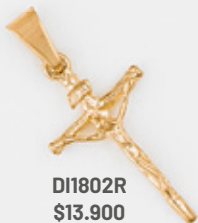

DI1802R
$13.900