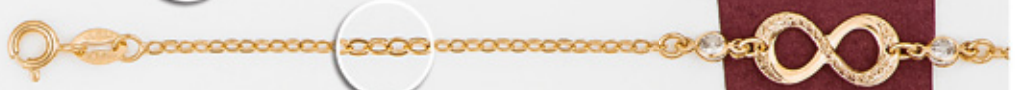

CA1457R18 - $30.500
Ext. 20 cm.

CA1457R20 - $31.900
Ext. 22 cm.
Dije infinito.
Pulsera.